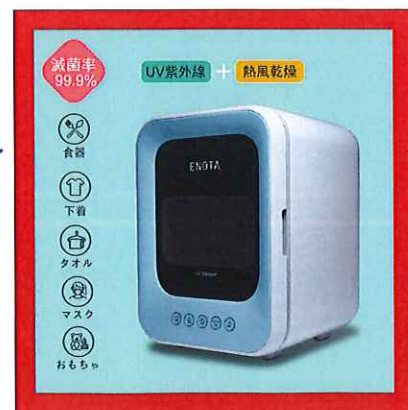

殺菌庫購入しました!!

返却されたおもちゃは、紫外線殺菌機 ENOTA で殺菌し、次の貸し出しに備えます。

次号では、具体的なおもちゃの貸し出し開始日・方法についてご案内します。