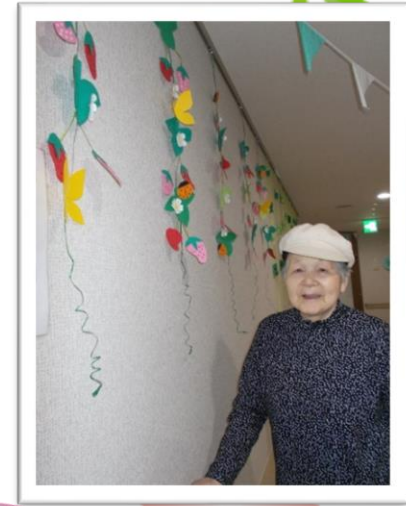

お写真はご利用者様・ご家族様に許可を得て掲載しております。

フォトコーナー