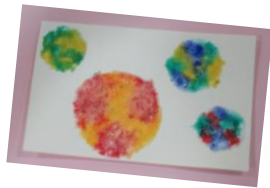

# クラフトクラブ

～大人かわいい図工～

## 今回は「ソルトペインティング」

塩で描いた線に、水をたっぷりと含んだ絵の具を垂らして作品を作ります。絵の具は塩の線に沿ってじわりと広がり、様々な色水を垂らすことで絶妙なグラデーションが生まれます。今回は、下絵に沿ってボンドを塗り、塩を載せるところまで行います。そして次回に絵具を垂らして完成させます。

【日 時】 11月26日(火) 13:30～14:30

【場 所】 東寺尾地域ケアプラザ 多目的ホール